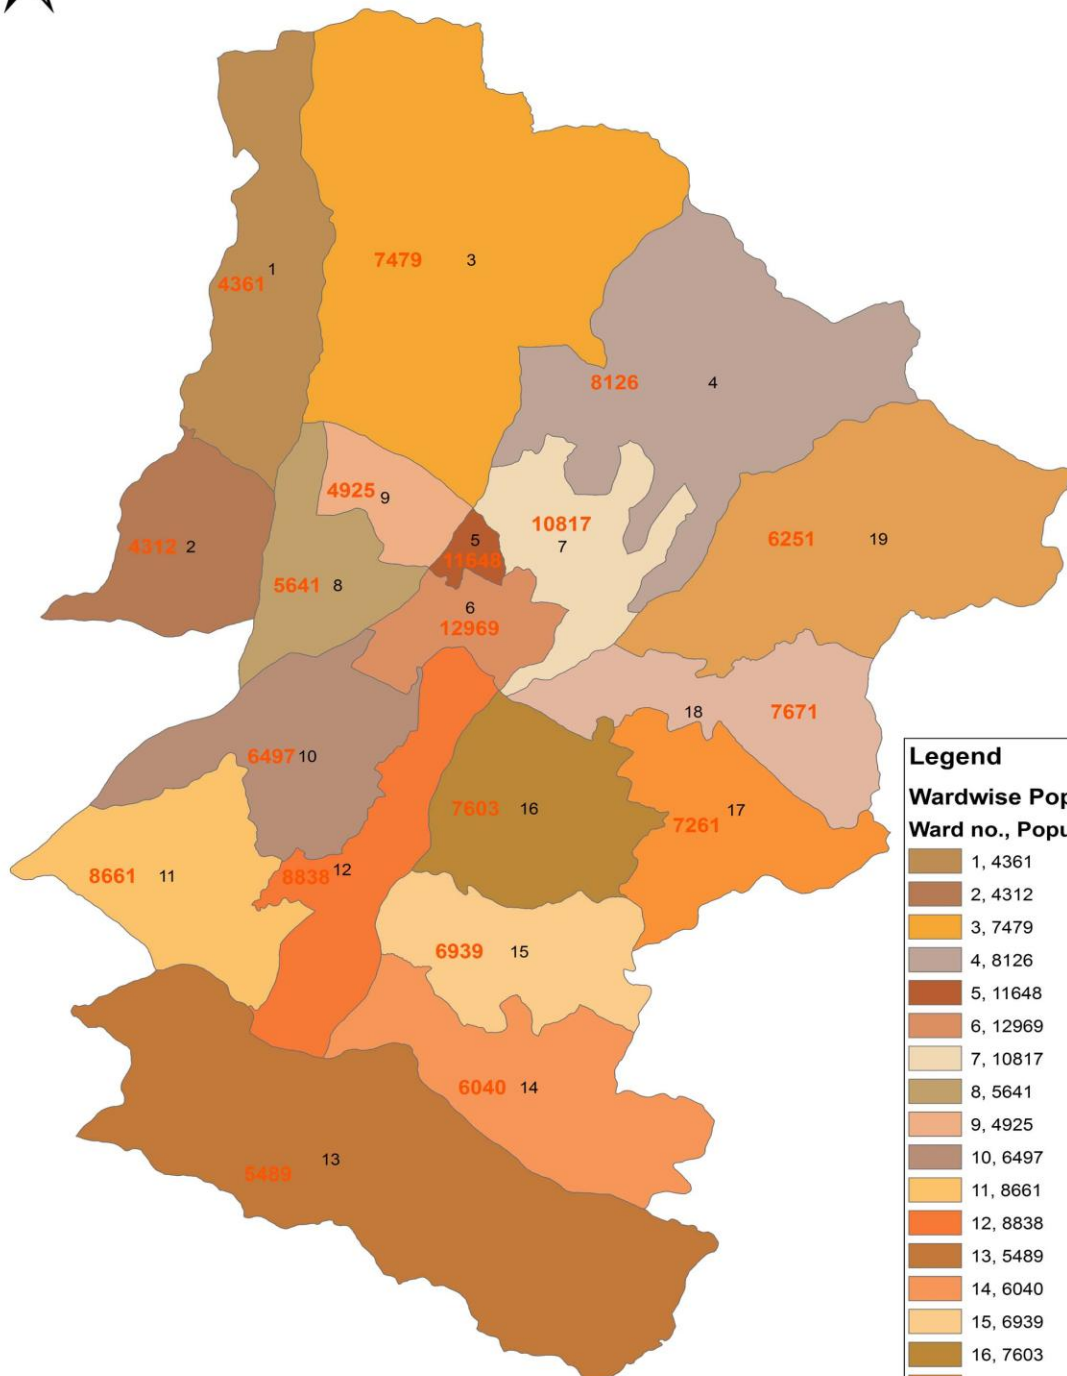

Wardwise Population Map of Tulsipur Sub-Metropolitan City

Legend

Wardwise Population Ward no., Population

1	4361
2	4312
3	7479
4	8126
5	11648
6	12969
7	10817
8	5641
9	4925
10	6497
11	8661
12	8838
13	5489
14	6040
15	6939
16	7603
17	7261
18	7671
19	6251